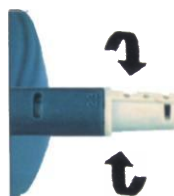

RT55/672C – квадратна форма на разпръскване

RT55/674C – кръгла форма на разпръскване

Клиновиден стационарен разпръсквач.

За тревни площи.

Със стабилна база-колче, което го прави стабилно при поливане.

Направен от здрава пластмаса.

Може да се използва поединично или в серия

RT55/604C

RT55/621C

RT55/669C

Разпръсквач – „Пеперуда“

Стабилна плъзгаща се база – дължина 227 мм., ширина 202 мм